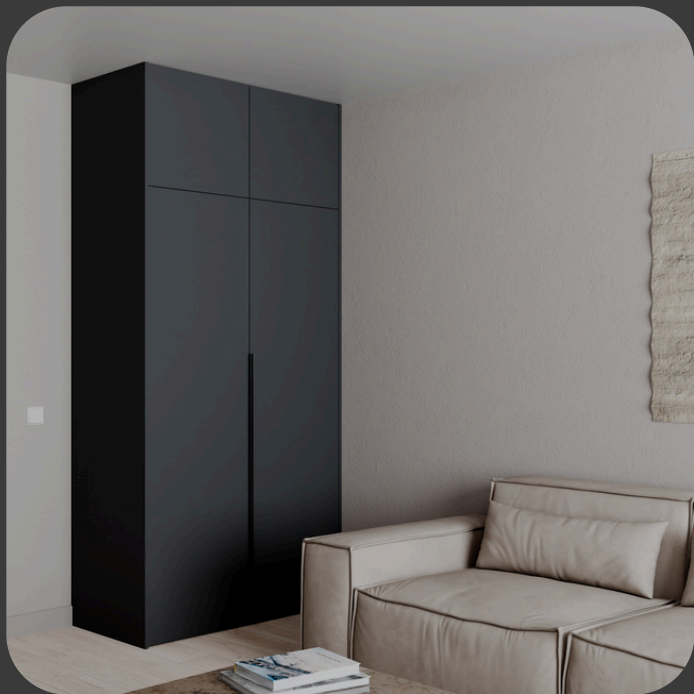

КАТАЛОГ

МОДУЛЬНЫХ ШКАФОВ

Материалы

Фасады – ЛДСП белый премиум

Корпус ЛДСП белый премиум

Фурнитура – BLUM

Ширина 900 – 1200, высота 2550, глубина 600

Цена (К1.2 – Наполнение)

2718 – 2782 BYN

С подсветкой

3131 – 3199 BYN

Ширина 900 – 1200, высота 2550, глубина 600

Цена (К2.2 – Наполнение)

2227 – 2459 BYN

С подсветкой

2670 – 2876 BYN

Ширина 900 – 1200, высота 2550, глубина 600

Цена (К3.2 – Наполнение)

2225 – 2454 BYN

С подсветкой

2639 – 2871 BYN

Ширина 900 – 1200, высота 2550, глубина 600

Цена (К4.2 – Наполнение)

1835 – 1879 BYN

Фасады – ЛДСП белый премиум

Корпус ЛДСП белый премиум

Фурнитура – BLUM

Ширина 1350 – 1800, высота 2550, глубина 600

Цена (К5.3 – Наполнение)

3371 – 3709 BYN

С подсветкой

3871 – 4208 BYN